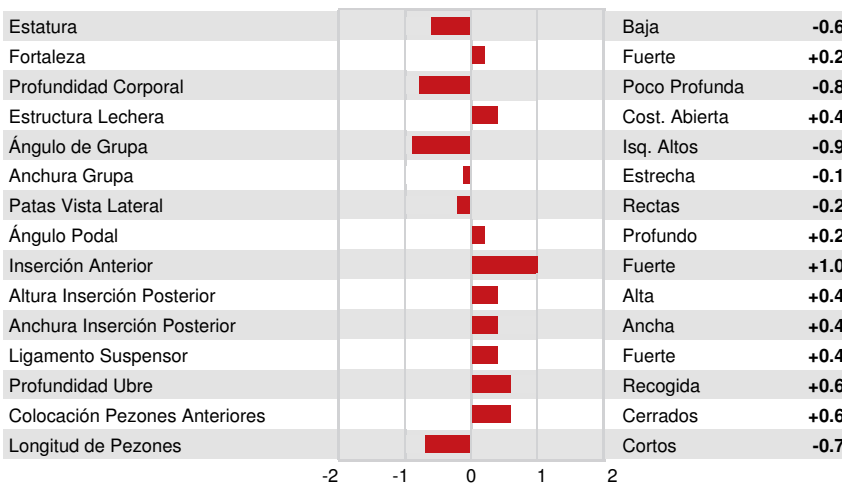

GPTI 534

TF AMF AH1F AH2F AHCF

Num.Reg #: AYCANN121190195 aAa: 321546 DMS:
Nacimiento: 07/06/2022 Kappa Caseína: AA Beta Caseína: A2A2

PRODUCCION		G Rebaños	G Hijas	36% Rep.	CDCB-G / 04-24	
Leche lbs	1073	Grasa lbs	58	Grasa %	Proteína lbs	Proteína %
				+0.07	41	+0.03
NM$ 527		CM$ 533		FM$ 483	GM$ 503	

SALUD Y REPRODUCCIÓN		Immunity	
Vida Productiva	1.7	Inmunidad crías	
Células Somáticas	2.94	Tasa Preñez Vacas	-1.1
Fertilidad de las Hijas	-0.7	Tasa Preñez Novillas	1.7
Durabilidad	0.0		

TIPO	G Rebaños	G Hijas	25% Rep.	ABA-G
PTAT			0.2	

LA CROISEE TUXEDO FLASH
GRANDDAM